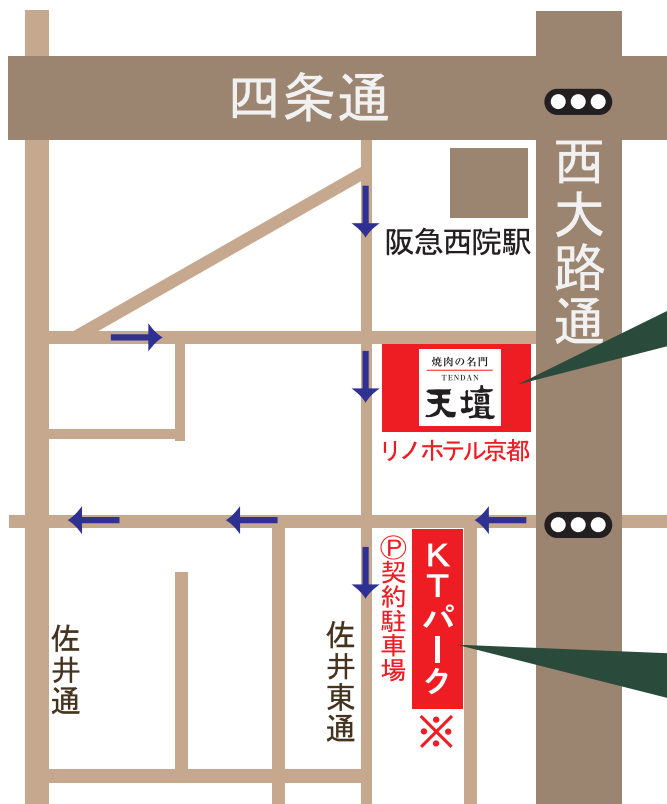

焼肉の名門

TENDAN

# 天壇 西院店

## 契約駐車場ののご案内

※バイク駐輪場は提携していません

ホテル入口すぐ手前の左手

リノホテル京都駐車場

TEL 075-316-1200

最大2時間まで無料

駐車サービス券

2000円(税込)以上のお会計→1時間迄無料  
5000円(税込)以上のお会計→2時間迄無料